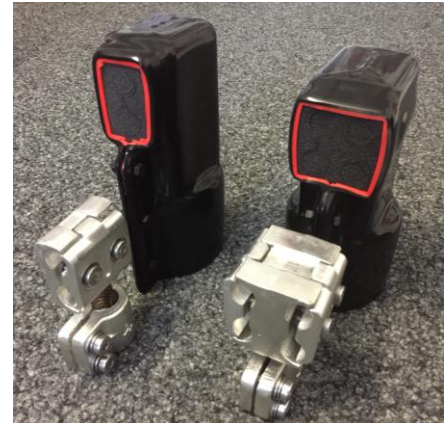

Kundeninfo August 2020 (Update zu Januar 2020)

**Produktname:** TOGA **SR** Trafoklemmen & Hauben**Art. Nr.:** Sets gem. Rückseite**Nenngrösse:** 630 bis 1600kVA **SR** Verteiltrafos**Anschlussgewinde:** M20 / M30x2 / M42x3**Nennquerschnitt:** 185 ... 400mm<sup>2</sup>**Lieferumfang:** Anschlussklemmen  
Abdeckhauben  
Abdichtsystem**Norm / Typprüfung:** EN60947-1  
VDE 0680-1 & EN60900**Material:** Massive Gussteile aus Kupfer-Legierung für den Trafo-Anschlussbolzen  
**Oberflächen:** Verzinkt – der sichere & dauerhafte Anschluss für Cu- oder Al-Kabel**Anschlussstyp:** Direktanschluss-Kontaktplatte(n) geschraubt, lösbar & wiederverwendbar**Berührungsschutz:** Trafohauben in Kunststoff-Isolation. Die passenden Trafohauben in 2-Komponenten Konstruktion (Isolation aussen schwarz & innen rot) sorgt für ein Höchstmass an Personensicherheit & Isolationsfestigkeit. Die flexible, weiche Bauweise ermöglicht 2-fach oder 4-fach Anschlüsse auf engstem Raum auch für kompakte, Strahlungs reduzierte «SR» Verteiltrafos von 630 ... 1600kVA.**Lieferverfügbarkeit:** Als Set je Verteiltrafo oder in Einzelstücken für den lokalen Lageraufbau  
Gerne finden Sie die Details im Webshop oder als Set-Übersicht auf der Rückseite

Beschreibung:

**YOGA mit TOGA - die entspannte und einfache Produktelösung für den Trafoanschluss**Die ergänzten TOGA **SR** Klemmen komplettieren die Produktfamilie der PRONUTEC Trafoklemmen & Hauben vom Typ «TOGA» (Transformator **O**ptimaler **G**eräte **A**nschluss). Die vorkonfektionierten Sets sind via Webshop / ab Lager lieferbar.

Die flexiblen und trotzdem überaus robusten Abdeckhauben sorgen für eine sichere und saubere Abdeckung der Spannung führenden Anlagenteile und sind mit einem flexiblen Abdichtsystem versehen welche die gängigen Kabeldurchmesser abdeckt.