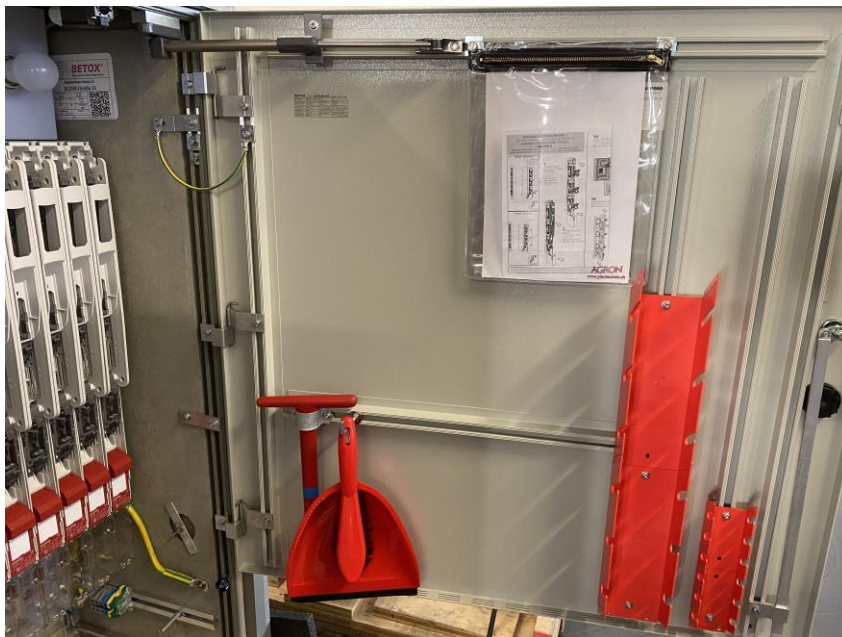

Matériaux : PVC

Contenu de la livraison: Unités d'emballage de 5 pièces.

Disponibilité: Selon boutique en ligne / quantités de stockage selon unité d'emballage.

Description:

Produit complémentaire au cabines de distribution FILENIT et FLORIDA. Convient également pour un équipement ultérieur / pour un retrofit.