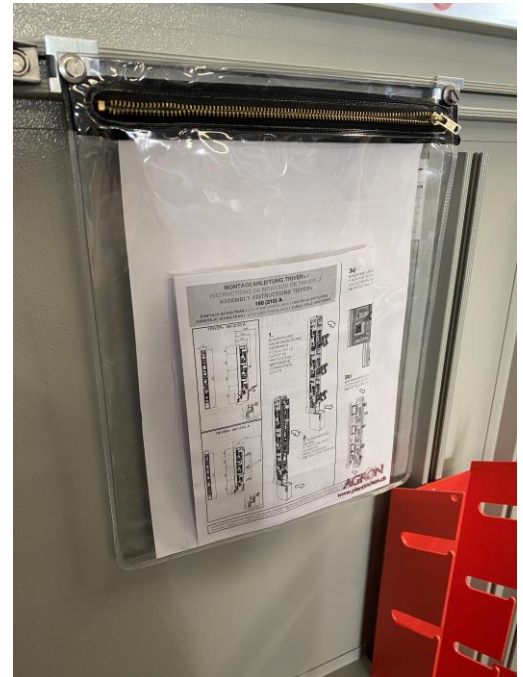

- Reto Aeschbach, Geschäftsführer: reto.aeschbach@pronutec.ch oder 041 545 86 73

Nom de produit: Poche de plans avec fermeture éclair

Grandeurs nominales: A4 / A3 / A2 / A1 / A0

Format:

Art. Nr. :	143 138-024:	A4
	143 138-023:	A3
	143 138-022:	A2
	143 138-021:	A1
	143 138-020:	A0

Matériaux : PVC

Contenu de la livraison: Unités d'emballage de 5 pièces.

Disponibilité: Selon boutique en ligne / quantités de stockage selon unité d'emballage.

Description:

Produit complémentaire au cabines de distribution FILENIT et FLORIDA. Convient également pour un équipement ultérieur / pour un retrofit.