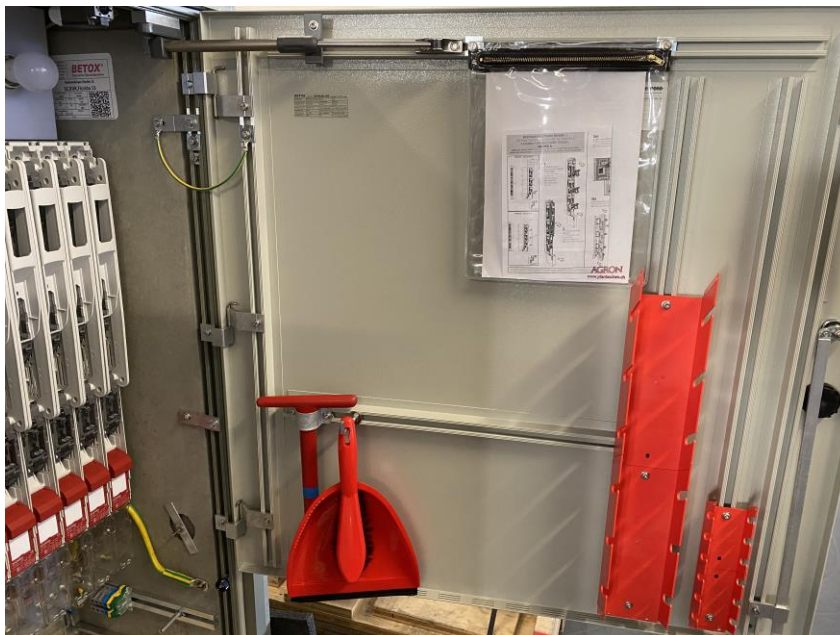

Material: PVC

Lieferumfang: Verpackungseinheiten à 5 Stk.

Lieferverfügbarkeit: Ab Webshop / Lagermengen gem. VPE.

Beschreibung:

Das passende Ergänzungsprodukt «Plantasche mit Reissverschluss» zu FILENIT und FLORIDA Verteilkabinen als variables Zubehör. Auch zur Nachrüstung / für ein Retrofit geeignet.

Matériaux : PVC

Contenu de la livraison: Unités d'emballage de 5 pièces.

Disponibilité: Selon boutique en ligne / quantités de stockage selon unité d'emballage.

Description:

Produit complémentaire au cabines de distribution FILENIT et FLORIDA. Convient également pour un équipement ultérieur / pour un retrofit.